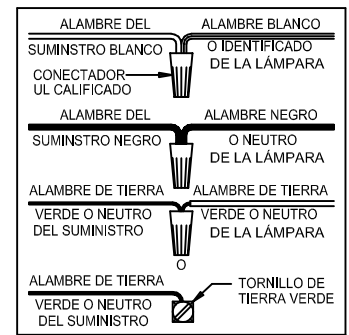

CAUTION - All glass is fragile, use care when handling Glass component(s) and or Lamp(s).

ASSEMBLY STEPS:
PASOS PARA ENSAMBLAR:
MODE D'ASSEMBLAGE:

1. D,E → A
2. Q → D
3. B,A → C
4. F → G
5. H,J → D
6. L,M → K
7. P,N → H

**B, C, G & M
 (NOT FURNISHED)
 (NO INCLUIDA)
 (NON FOURNIE)**

Instrucciones de ensamblaje e instalación

Precaución: Lea cuidadosamente las instrucciones y desconecte la electricidad del cortacircuitos principal antes de iniciar la instalación.

PRECAUCION - El vidrio es frágil; tenga cuidado al manipular el (los) elemento(s) de vidrio y/o la(s) bombilla(s).

Instructions d'Assemblage et Installation

Mise en garde: Lire les instructions avec soin et couper le courant au disjoncteur central avant de commencer l'installation.