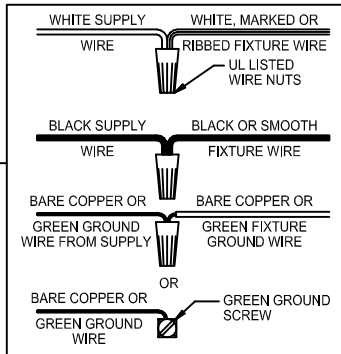

CAUTION - All glass is fragile, use care when handling Glass component(s) and or Lamp(s).

ASSEMBLY STEPS:

MODE D'ASSEMBLAGE:

PASOS PARA ENSAMBLAR:

1. A → B

2. Ø (0.144)(3.6mm) → 

3. B ← A

4. Ø (0.144)(3.6mm) → 

5. D → C → 

6. E, A → B

7. G → F

8. J, H → K

**B, C, & G
(NOT FURNISHED)
(NO INCLUIDA)
(NON FOURNIE)**

Instructions d'Assemblage et Installation

MISE EN GARDE: Lire les instructions avec soin et couper le courant au disjoncteur central avant de commencer l'installation.