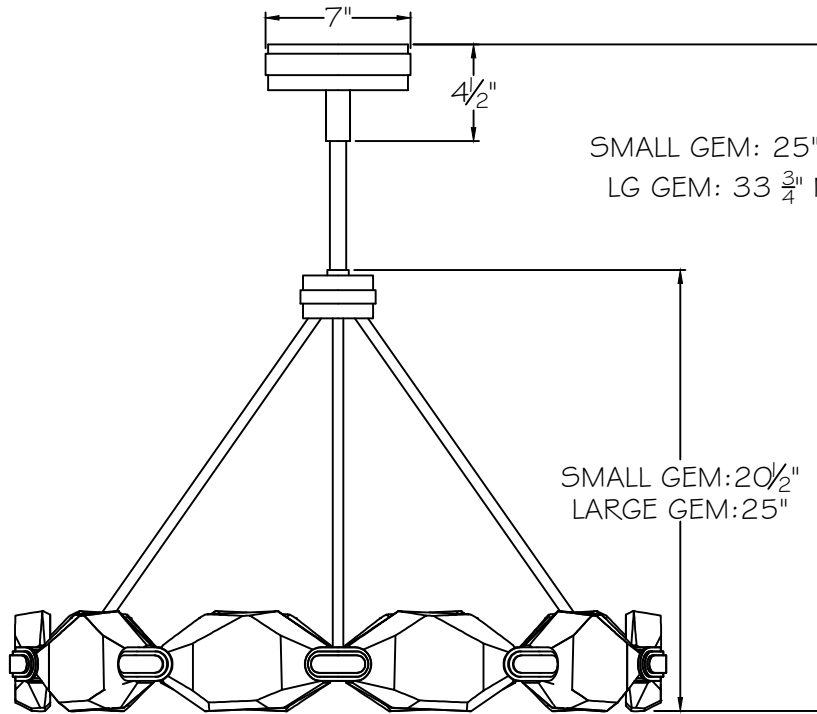

CUSTOMER REFERENCE DRAWING

SMALL GEM: Ø32"  
LARGE GEM: Ø46 1/2"

TOP VIEW

SMALL GEM: 25" MIN. 92 1/4" MAX  
LG GEM: 33 3/4" MIN. 97 1/2" MAX

SMALL GEM: 20 1/2"  
LARGE GEM: 25"

FRONT VIEW

THUMBNAIL IMAGES OF STYLE OPTIONS: